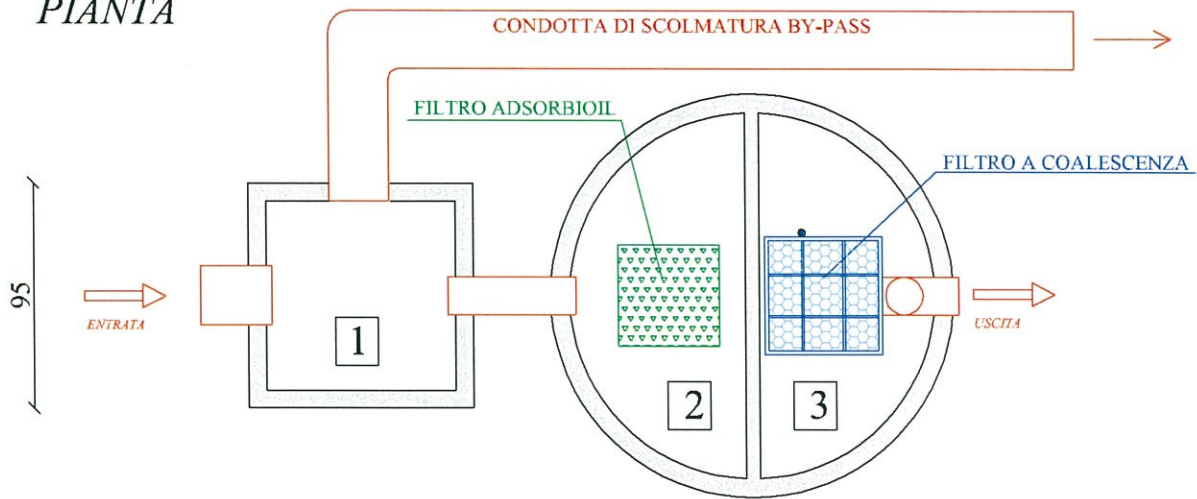

PIANTA

SEZIONE

LEGENDA

- 1** POZZETTO SCOLMATORE
- 2** VANO DI DISOLEAZIONE GRAVIMETRICA
- 3** VANO DI FILTRAZIONE A COALESCENZA

Le misure sono espresse in centimetri

Veneta Prefabbricati

CLIENTE:

N° offerta:

DISOLEATORE - DISSABBIATORE

cod. art. DD - 1000 - 1S

Scala:

Disegnatore: Geom. Michele Frasson

Approvato: Geom. Roberto Babetto

Rev.0: Data: 19.11.2009

Rev.1: Data: 19.04.2010

Rev.2: Data: