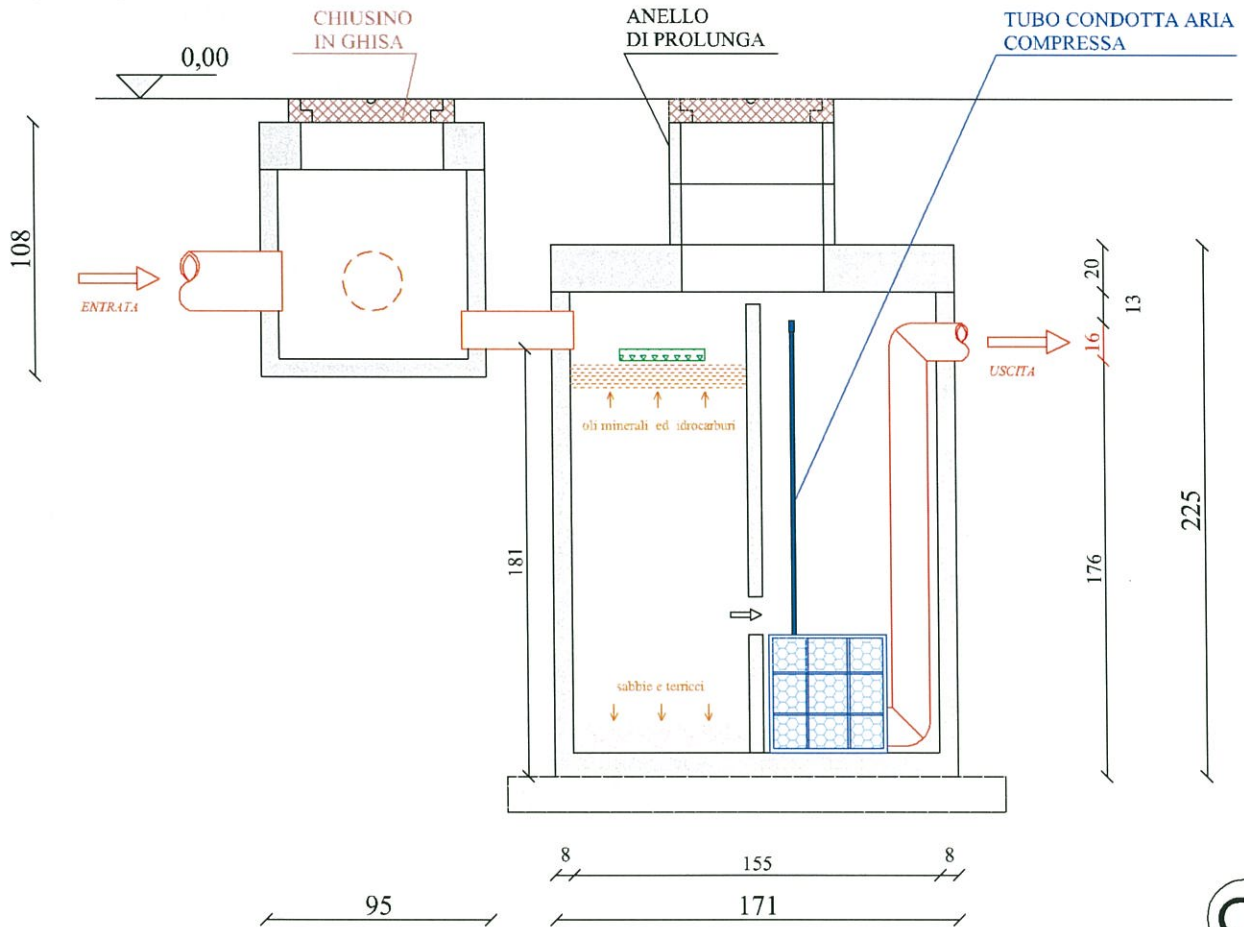

PIANTA

SEZIONE

LEGENDA

- 1** POZZETTO SCOLMATORE
- 2** VANO DI DISOLEAZIONE GRAVIMETRICA
- 3** VANO DI FILTRAZIONE A COALESCENZA

Le misure sono espresse in centimetri

Veneta Prefabbricati

CLIENTE:

N° offerta:

DISOLEATORE - DISSABBIATORE

cod. art. DD - 1000 - 1S

Scala:

Disegnatore: Geom. Michele Frasson

Approvato: Geom. Roberto Babetto

Rev.0: Data: 19.11.2009

Rev.1: Data: 19.04.2010

Rev.2: Data: